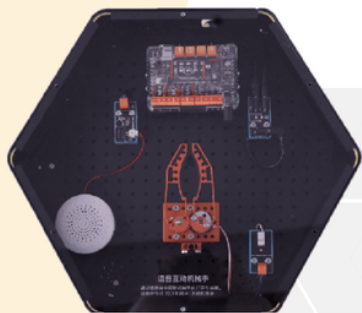

≡ Voice Interactive Robotic Gripper

ⓘ Gear Transmission, Speech Recognition, Speech Synthesis

Voice Interactive Robotic Gripper
แขนกลอัจฉริยะที่สามารถเปิด-ปิด หรือ
หยิบจับวัตถุเมื่อได้รับคำสั่งเสียง เช่น
“หยิบวัตถุ” หรือ “วาง”