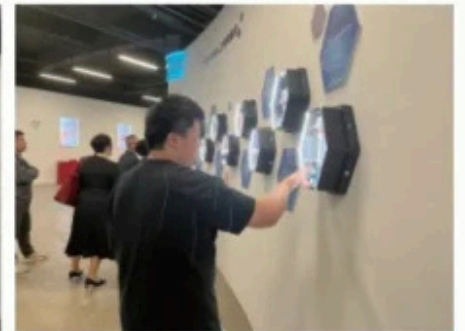

@Line

My Website

☎ : 0971541447 ✉ : ioteducationcenter@gmail.com

LINE : @iotec

📺 : iotec.th.official