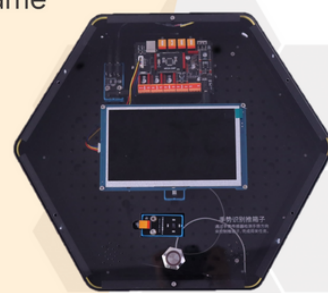

Gesture-control Sokoban Game

Sensor Principles

Gesture-control Sokoban Game
เกมควบคุมด้วยการขยับมือ (Gesture
Control) ฝึกผู้เรียนในการใช้เซนเซอร์
ตรวจจับการเคลื่อนไหว เพื่อควบคุมเกม
ปริศนาแบบโซโคบัน

@Line

My Website

☎ : 0971541447 ✉ : ioteducationcenter@gmail.com

LINE : @iotec

: iotec.th.official