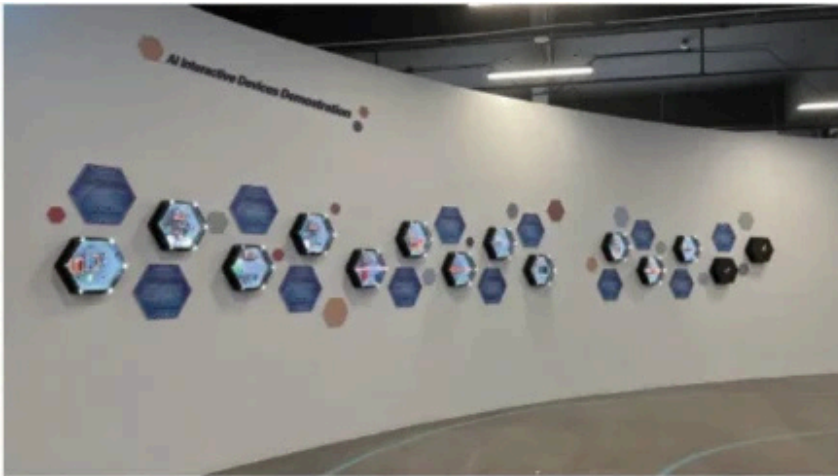

@Line

My Website

☎ : 0971541447 ✉ : ioteducationcenter@gmail.com

LINE : @iotec

📺 : iotec.th.official