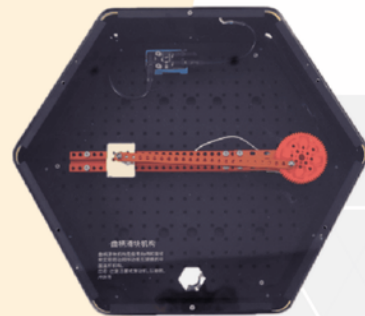

≡ Crank-slider Mechanism

ⓘ Rotary-to-linear motion conversion

Crank-slider Mechanism
ระบบข้อเหวี่ยงและแกนเลื่อน จำลองกลไก
ที่ใช้ในเครื่องยนต์หรือเครื่องจักร