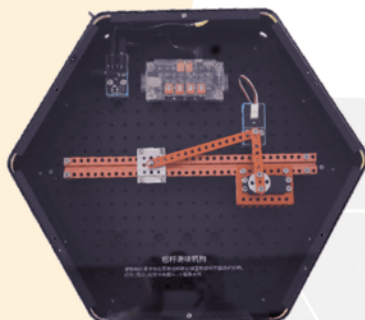

≡ Rocker-slider Mechanism

ⓘ Angular momentum, motion transfer

Rocker-slider Mechanism
กลไกแกนเลื่อน-โยกที่ใช้สาริตการแปลง
การเคลื่อนไหวจากแบบหมุนเป็นแบบตรง
พร้อมแสดงความสัมพันธ์ของกลไกเบื้องต้น