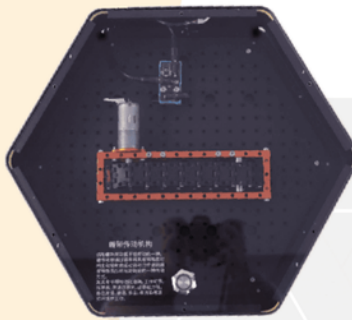

≡ Track Drive Mechanism

ⓘ Transmission ratio, transmission efficiency.

Track Drive Mechanism
กลไกสายพานหรือรางขับเคลื่อน ที่ใช้ใน
การจำลองรถถังหรือเครื่องจักรที่ใช้ราง
เพื่อศึกษาการแปลงแรงหมุนเป็นแรง
เคลื่อนที่