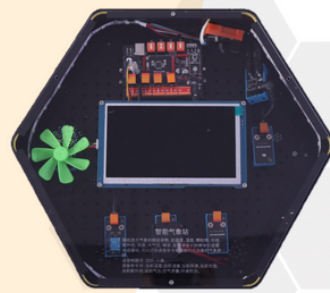

## ชุดบอร์ดโชว์ MAKERSPACE Showcase Kit (Set A)

**Holographic Projection Center Display**  
จอภาพแบบ Holographic มองเห็นด้วยตาเปล่าที่มี  
เอฟเฟกต์ภาพโฮโลแกรม 3 มิติ  
ผู้ใช้สามารถเพิ่มรูปภาพหรือวิดีโอต่างๆ ได้อย่างอิสระเพื่อ  
แสดงแบบวนซ้ำ เพื่อแสดงเอฟเฟกต์ที่ปรับแต่งได้

### AI Face Detection Gate

Facial Recognition

**AI Face Detection Gate**  
ประตูควบคุมการเข้าออกที่เปิดได้เมื่อ  
ระบบจดจำใบหน้ารับรู้ผู้ใช้ เป็นการ  
ประยุกต์ใช้ AI Vision และ Security  
System

### Temperature Measurement

AI, Principles of body  
temperature measurement.

**Temperature Measurement**  
ระบบวัดอุณหภูมิแบบอินฟราเรดโดยไม่  
สัมผัส พร้อมแสดงผลทันทีบนหน้าจอ ใช้  
สอนการประยุกต์ IoT กับเซนเซอร์  
อัจฉริยะ

### Smart Weather Station

AI, Meteorology

**Smart Weather Station**  
สถานีวัดสภาพอากาศที่ควบคุมด้วยเสียง  
ตรวจวัดอุณหภูมิ ความชื้น และสภาพ  
แวดล้อม พร้อมตอบสนองคำสั่งด้วยเสียง  
เช่น “ขออุณหภูมิวันนี้”