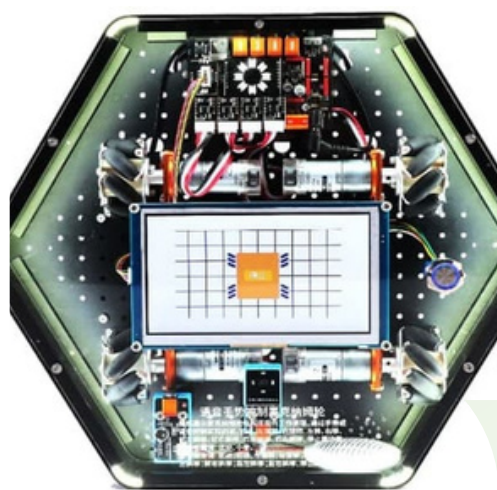

Voice-Control Mecanum Chassis
รถ Mecanum (ล้อแอกทิคทาง) ที่
ควบคุมด้วยคำสั่งเสียง เช่น “ไปข้างหน้า”
“หมุนขวา” เหมาะสำหรับเรียนรู้ระบบขับ
เคลื่อนอัตโนมัติ