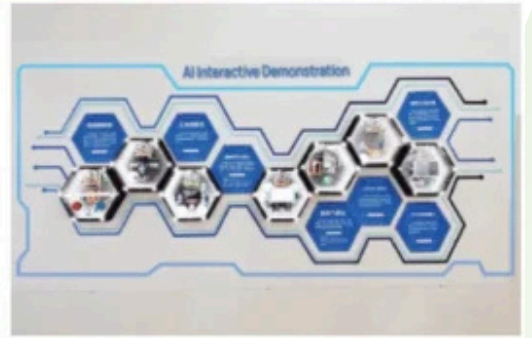

@Line

My Website

☎ : 0971541447 ✉ : ioteducationcenter@gmail.com

LINE : @iotec

📺 : iotec.th.official