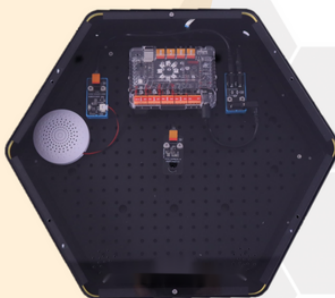

## ชุดบอร์ดโชว์ MAKERSPACE Showcase Kit (Set A)

**Holographic Projection Center Display**  
จอภาพแบบ Holographic มองเห็นด้วยตาเปล่าที่มี  
เอฟเฟกต์ภาพโฮโลแกรม 3 มิติ  
ผู้ใช้สามารถเพิ่มรูปภาพหรือวิดีโอต่างๆ ได้อย่างอิสระเพื่อ  
แสดงแบบวนซ้ำ เพื่อแสดงเอฟเฟกต์ที่ปรับแต่งได้

### AI Face Detection Gate

Facial Recognition

**AI Face Detection Gate**  
ประตูควบคุมการเข้าออกที่เปิดได้เมื่อ  
ระบบจดจำใบหน้ารับรู้ผู้ใช้ เป็นการ  
ประยุกต์ใช้ AI Vision และ Security  
System

### Temperature Measurement

AI, Principles of body  
temperature measurement.

**Temperature Measurement**  
ระบบวัดอุณหภูมิแบบอินฟราเรดโดยไม่  
สัมผัส พร้อมแสดงผลทันทีบนหน้าจอ ใช้  
สอนการประยุกต์ IoT กับเซนเซอร์  
อัจฉริยะ