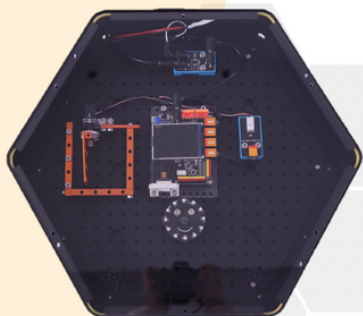

## ชุดบอร์ดโชว์ MAKERSPACE Showcase Kit (Set A)

**Holographic Projection Center Display**  
จอภาพแบบ Holographic มองเห็นด้วยตาเปล่าที่มี  
เอฟเฟกต์ภาพโฮโลแกรม 3 มิติ  
ผู้ใช้สามารถเพิ่มรูปภาพหรือวิดีโอต่างๆ ได้อย่างอิสระเพื่อ  
แสดงแบบวนซ้ำ เพื่อแสดงเอฟเฟกต์ที่ปรับแต่งได้

### AI Face Detection Gate

Facial Recognition

**AI Face Detection Gate**  
ประตูควบคุมการเข้าออกที่เปิดได้เมื่อ  
ระบบจดจำใบหน้ารับรู้ผู้ใช้ เป็นการ  
ประยุกต์ใช้ AI Vision และ Security  
System